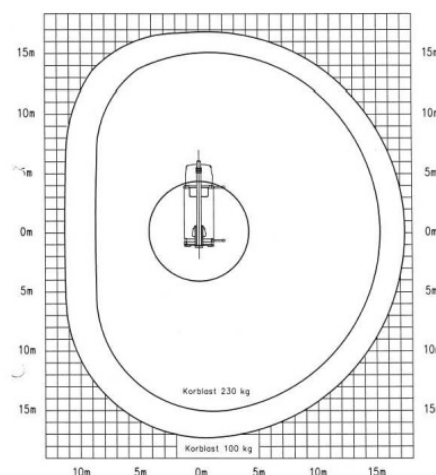

LKW-Arbeitsbühne L 252 W

- Führerscheinklasse C1
- Automatikgetriebe
- langer Korbarm
- Aufstellautomatik
- Korblasterfassung
- Selbstfahrer

Technische Daten

max. Arbeitshöhe	25,00 m
Plattformhöhe	23,00 m
Gesamtgewicht	7.490 kg
Arbeitskorb Traglast	230 kg
Arbeitskorbgröße (LxBxH)	0,80 x 1,60 x 1,10 m
Seitliche Reichweite 230 kg	15,10 m
Schwenkbereich Unterarm	82°
Schwenkbereich Korbarm	171°
Arbeitskorbdrehung	2 x 45°
Drehbereich	420°
Abstützung beidseitig	4,41 m
Abstützung einseitig	3,41 m
Gerätelänge	max. 7,33 m
Gerätebreite	max. 2,42 m
Gerätehöhe	max. 3,63 m
Bodenfreiheit	0,19 m
Aufstellgenauigkeit	2,0°
Korbarm	ja