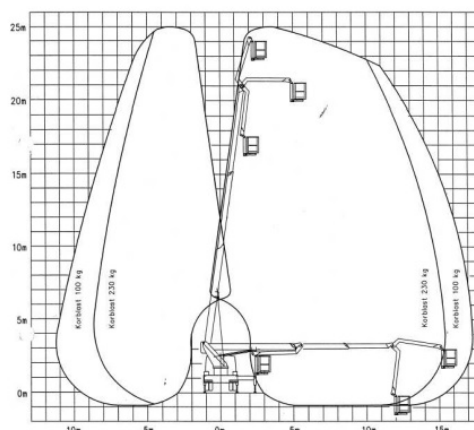

LKW-Arbeitsbühne L 252 W

- Führerscheinklasse C1
- Automatikgetriebe
- langer Korbarm
- Aufstellautomatik
- Korblasterfassung
- Selbstfahrer

Technische Daten

max. Arbeitshöhe	25,00 m
Plattformhöhe	23,00 m
Gesamtgewicht	7.490 kg
Arbeitskorb Traglast	230 kg
Arbeitskorbgröße (LxBxH)	0,80 x 1,60 x 1,10 m
Seitliche Reichweite 230 kg	15,10 m
Schwenkbereich Unterarm	82°
Schwenkbereich Korbarm	171°
Arbeitskorbdrehung	2 x 45°
Drehbereich	420°
Abstützung beidseitig	4,41 m
Abstützung einseitig	3,41 m
Gerätelänge	max. 7,33 m
Gerätebreite	max. 2,42 m
Gerätehöhe	max. 3,63 m
Bodenfreiheit	0,19 m
Aufstellgenauigkeit	2,0°
Korbarm	ja